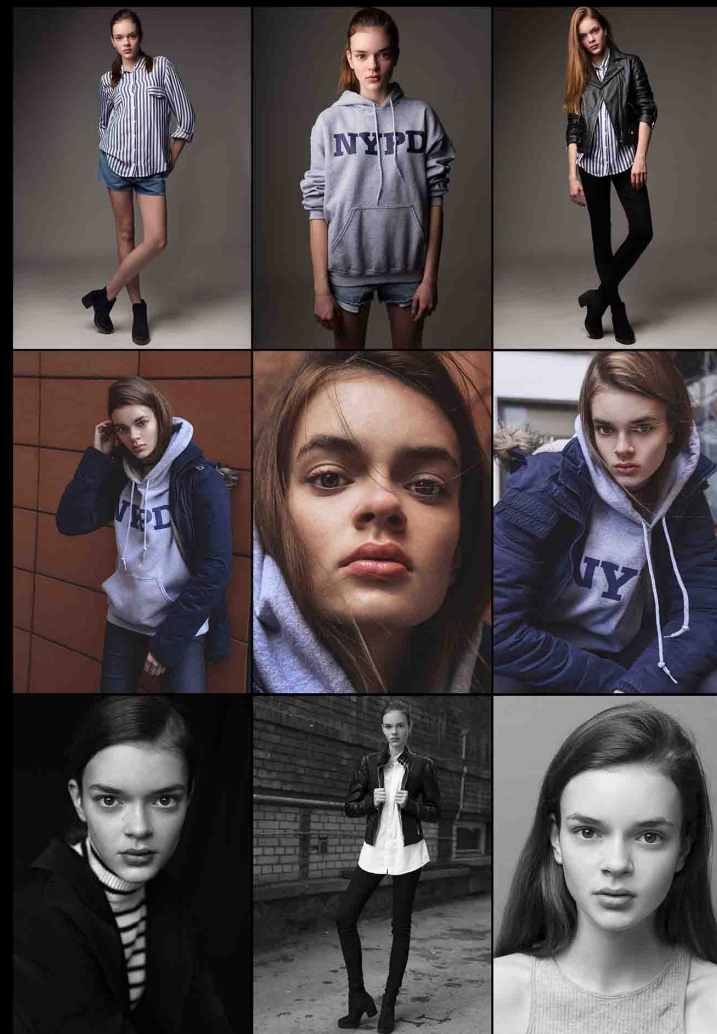

patrycja

patrycja

height: 175

bust: 81

waist: 60

hips: 89

hair: brown

eyes: brown

shoes: 23.5-24

STAGE
TOKYO MODEL AGENCY