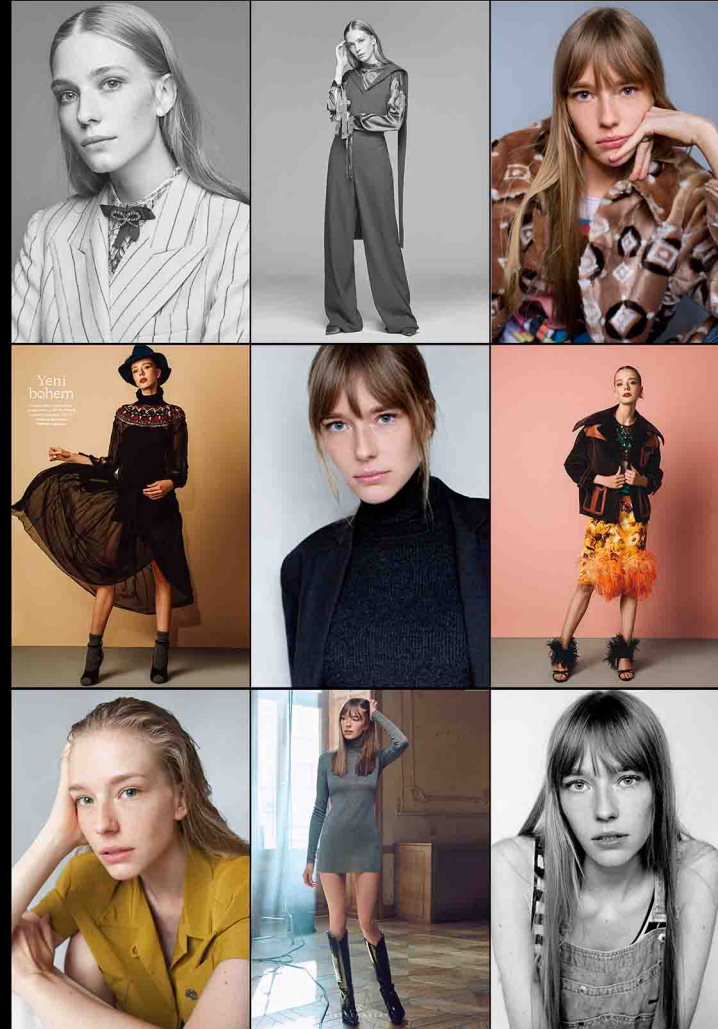

natalia k.

natalia k.

height: 177
bust: 83
waist: 60
hips: 88
hair: blond
eyes: brown
shoes: 24.5

STAGE
TOKYO MODEL AGENCY