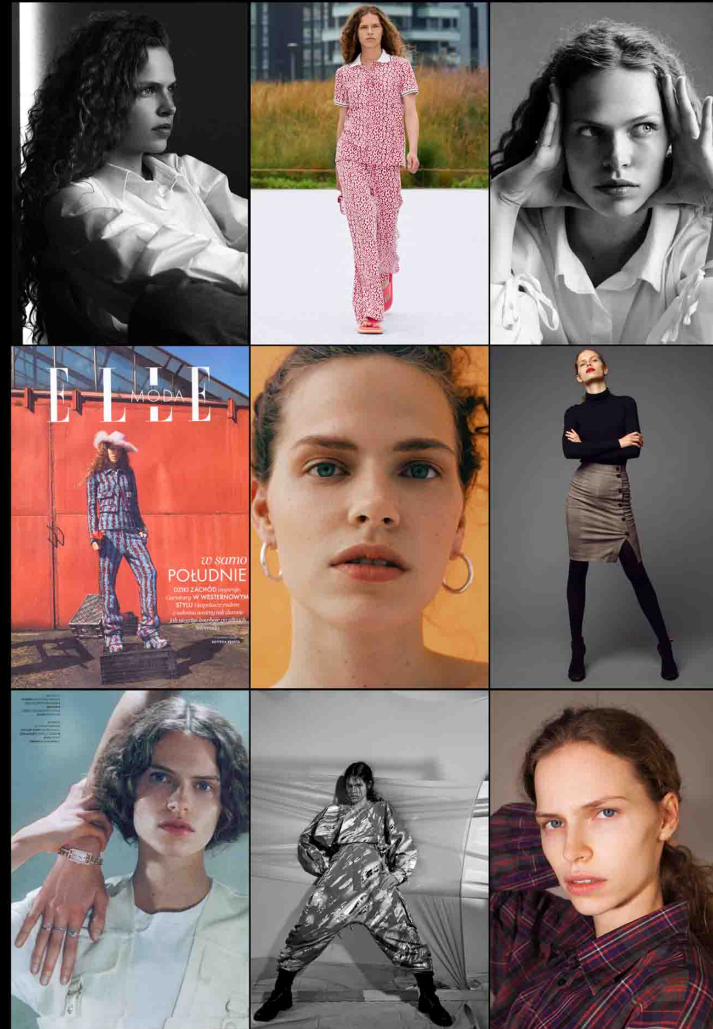

Anastazja Romel

anastazja r

height: 175

bust: 80

waist: 60

hips: 88

hair: light brown

eyes: blue

shoes: 25-25.5

**STAGE**  
TOKYO MODEL AGENCY