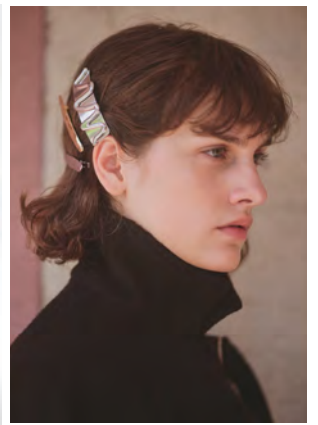

Halle

Height -
173

Bust - 77 Waist - 60 Hips - 86 Shoes - 25-25.5

Eyes - blue Hair - brown

STAGE TOKYO
MODEL
AGENCY

R&M BLD. 402 3-5-17 Kita-Aoyama Minato-Ku Tokyo Japan 107-0061
<https://stage-models.com> +81 0(3)5414 5711