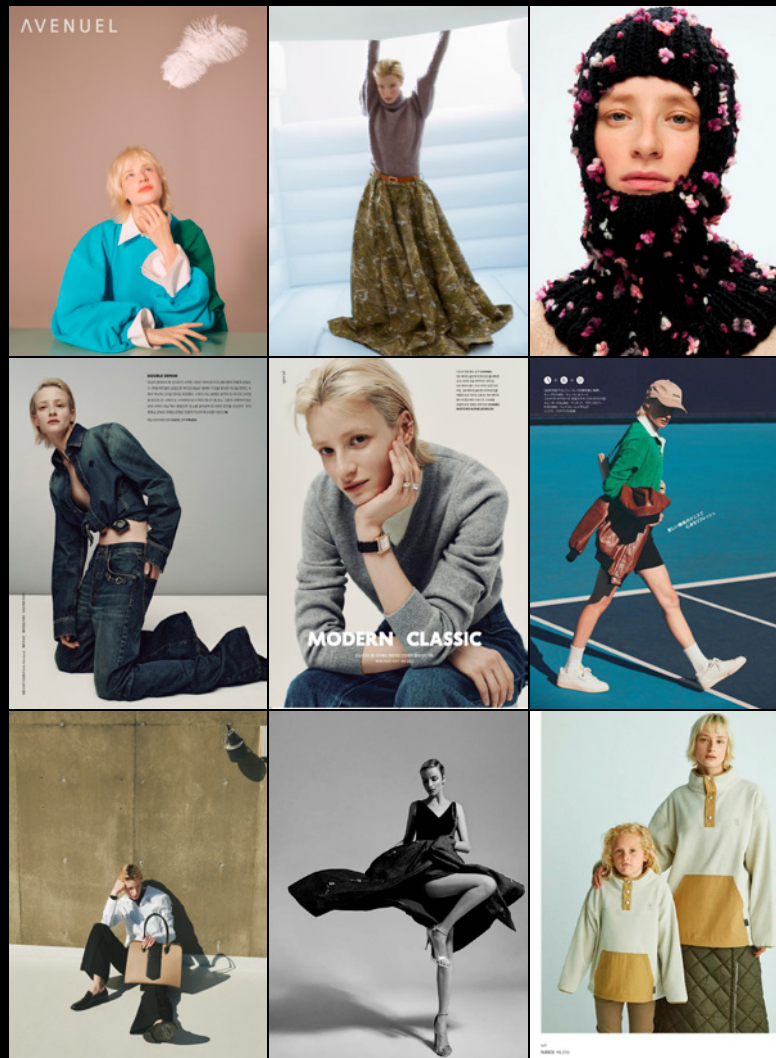

special

MODERN CLASSIC

관능과 미니멀 사이에서 재정의된 전방위적 클래식의 기록.
 에디터 최원희, 이주이 사진 임유근

Sofia

Sofia

175 bust 82 waist 60 hips 88 shoes 25.5
 hair blonde eyes blue